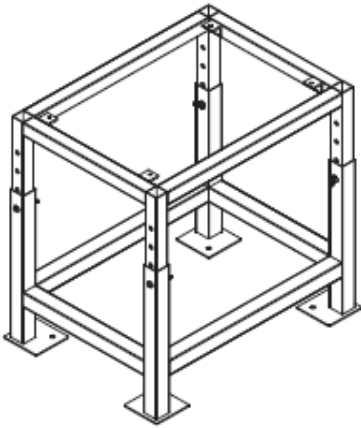

STOJAK MONTAŻOWY

888,55 zł