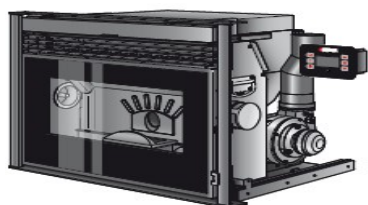

Wkłady ATOMO EVO

NAZWA PIECYKA/OBRAZEK	MODEL	CENA BRUTTO

ATOMO EVO

ATOMO EVO NA PELLET	
z nadmuchem (1 pomieszczenie)	

ATOMO 6KW	70CM	9 174,82 zł
ATOMO 9KW	70CM	9 794,74 zł
ATOMO 6KW	80CM	9 505,44 zł
ATOMO 9KW	80CM	10 125,36 zł